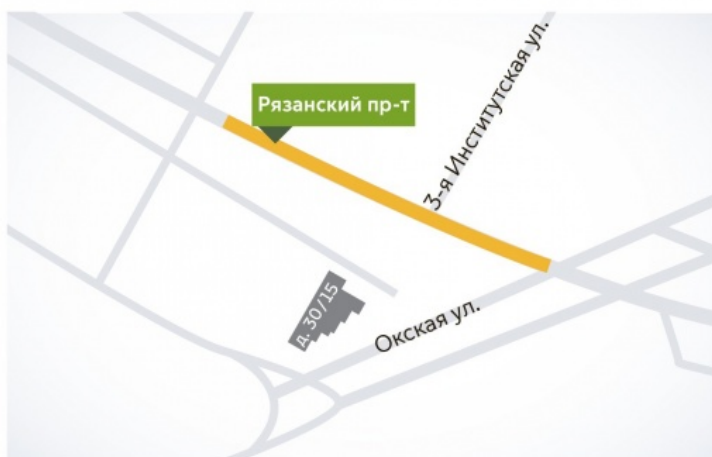

Водителей ЮВАО уведомили об изменении схемы движения транспорта

20.06.2019

Строительство Некрасовской линии столичного метрополитена станет причиной изменения схемы движения транспорта на территории Рязанского района.

Так, движение транспорта будет ограничено по двум полосам участка Рязанского проспекта. Водители в период с 20 июня по 28 августа не смогут проехать от дома № 30/15 до дома № 1 по 3-й Институтской улице. Изменения будут действовать круглосуточно.

Водителям необходимо быть внимательными, следовать указаниям временных дорожных знаков и по возможности искать пути объезда данного участка.

Ограничение движения в связи со строительством Некрасовской линии метрополитена

Ограничение

Участок: Рязанский пр-т от д. 30/15 до д. 1 по 3-й Институтской ул.

Период: с 20 июня по 28 августа круглосуточно

Особенности: 2 полосы

Московский
Транспорт

ЦОДД

Контакт-центр «Московский Транспорт»
3210 (Билайн, Мегафон, МТС, Tele2)
+7 (495) 539-5454 (с городского)
transport.mos.ru, vk.com/transportmos